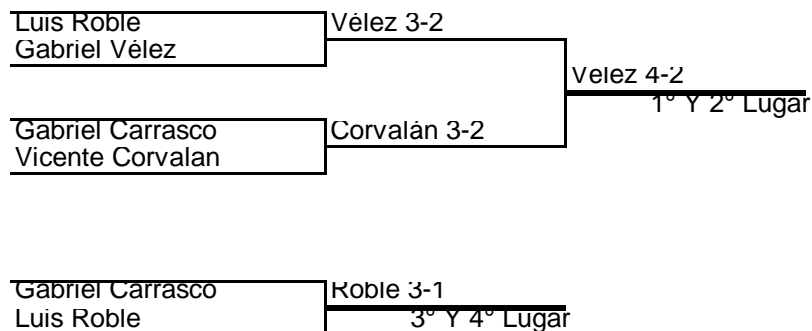

GRUPO JAIME PINTO	1	2	3	4	5	TOTAL
1) Vicente Muñoz		3-1	2-3	2-3	0-3	7
2) Miguel Vergara	1-3		3-1	1-3	0-3	5
3) Diego Gálvez	3-2	1-3		1-3	3-2	8
4) Luis Roble	3-2	3-1	3-1		3-1	12
5) Gabriel Carrasco	3-0	3-0	2-3	1-3		9

GRUPO BELUS PRAJOUX	1	2	3	4	5	TOTAL
1) Mauro Canova-Calori		3-2	1-3	1-3	1-3	6
2) Martin Colodro	2-3		1-3	3-2	2-3	8
3) Vicente Corvalán	3-1	3-1		3-0	3-1	12
4) Luis Acevedo	3-1	2-3	0-3		2-3	7
5) Gabriel Vélez	3-1	3-2	1-3	3-2		10

AUSPICIADORES