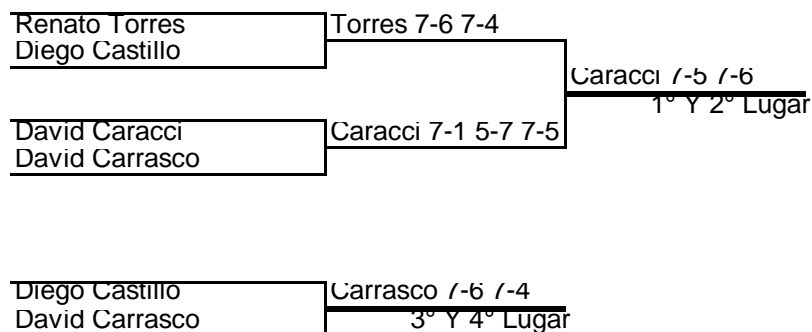

MASTER CANCHA ROJA VARONES

GRUPO MARCELO RIOS	1	2	3	4	5	TOTAL
1) Renato Torres		14-9	13-11	12-7	14-12	53
2) Tomás Guzmán	9-14		8-14	13-10	8-11	38
3) Nicolás Wenz	11-13	14-8		12-12	11-13	48
4) Maximiliano Peralta	7-12	10-13	12-12		8-14	37
5) David Carrasco	12-14	11-8	13-11	14-8		50

GRUPO GILDEMEISTER	1	2	3	4	5	TOTAL
1) David Caracci		14-6	14-8	14-6	13-11	55
2) Rodolfo Rojas	6-14		14-9	13-10	3-14	36
3) Francisco Nazer	8-14	9-14		9-13	9-14	35
4) José M. Paulsen	6-14	10-13	13-9		9-14	38
5) Diego Castillo	11-13	14-3	14-9	14-9		53

AUSPICIADORES

Surlat

BICEvida
El poder de la tranquilidad

prince
rule the court