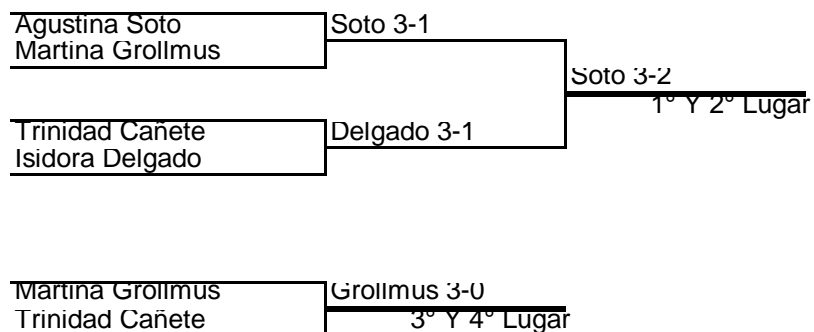

GRUPO PEDRO REBOLLEDO	1	2	3	4	5	TOTAL
1) Agustina Soto		3-0	3-0	3-1	3-0	12
2) Trinidad Cañete	0-3		3-2	3-1	3-2	9
3) Giuliana Ciangherotti	0-3	2-3		3-0	3-1	8
4) Milena Awad	1-3	1-3	0-3		1-3	3
5) Colomba Leopold	0-3	2-3	1-3	3-1		6

GRUPO RICARDO ACUÑA	1	2	3	4	5	TOTAL
1) Inés Rossenblitt		1-3	3-0	3-1	0-3	7
2) Martina Grollmus	3-1		3-1	2-3	0-3	8
3) Valentina Marin	0-3	1-3		3-2	0-3	4
4) Antonia Grau	1-3	3-2	2-3		0-3	6
5) Isabel Delgado	3-0	3-0	3-0	3-0		12

AUSPICIADORES

Surlat

BICEvida
El poder de la tranquilidad

prince
rule the court®