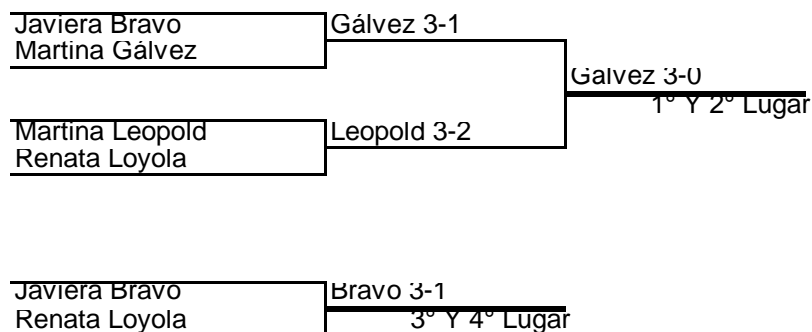

AUSPICIADORES

Surlat

BICEvida
El poder de la tranquilidad

prince
rule the court

MASTER CANCHA NARANJA DAMAS

GRUPO LUIS AYALA	1	2	3	4	5	TOTAL
1) Celeste Salas		3-1	1-3	2-3	0-3	6
2) Adriana Daza	1-3		0-3	0-3	0-3	1
3) Martina Leopold	3-1	3-0		3-0	2-3	11
4) Camila Yáñez	3-2	3-0	0-3		0-3	6
5) Javiera Bravo	3-0	3-0	3-2	3-0		12

GRUPO ANITA LIZANA	1	2	3	4	5	TOTAL
1) Martina Gálvez		3-0	3-0	3-2	2-3	11
2) Josefa Meneses	0-3		1-3	1-3	0-3	2
3) Amanda Dezerega	0-3	3-1		3-1	2-3	8
4) Isidora Lisboa	2-3	3-1	1-3		0-3	6
5) Renata Loyola	3-2	3-0	3-2	3-0		12