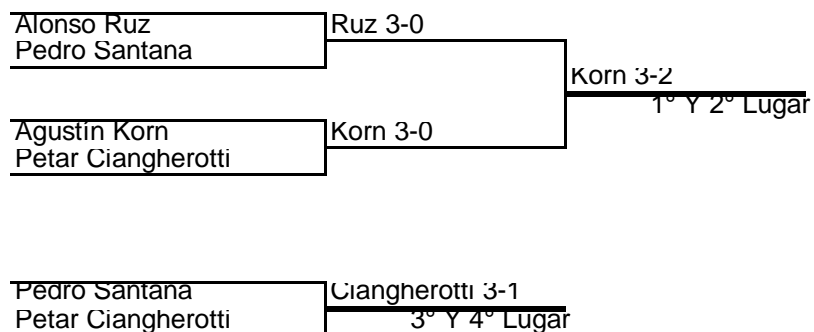

GRUPO PATO CORNEJO	1	2	3	4	5	TOTAL
1) Alonso Ruz		3-0	3-0	3-2	3-0	12
2) Arturo Zúñiga	0-3		3-1	2-3	3-0	8
3) Federico Pinto	1-3	1-3		0-3	3-1	5
4) Agustín Korn	2-3	3-2	3-0		3-0	11
5) Enzo de la Rosa	0-3	0-3	1-3	0-3		1

GRUPO JAIME FILLOL	1	2	3	4	5	TOTAL
1) Marcelo Riveros		3-1	3-1	0-3	1-3	7
2) Martin Gamonal	1-3		3-0	0-3	0-3	4
3) Andrés Gálvez	1-3	0-3		1-3	0-3	2
4) Petar Ciangherotti	3-0	3-0	3-1		3-1	12
5) Pedro Santana	3-0	3-0	3-0	1-3		9

AUSPICIADORES

Surlat

BICEvida
El poder de la tranquilidad

prince
rule the court